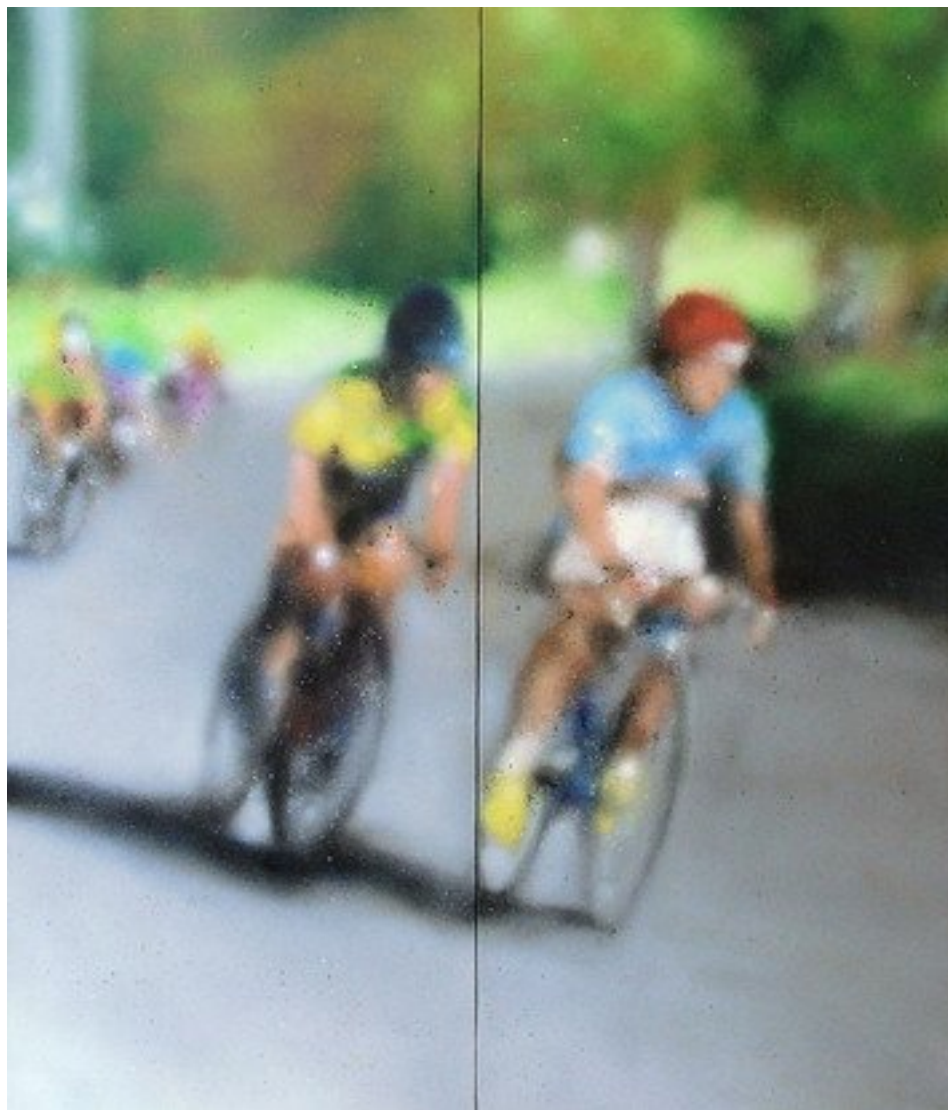

**C**osimo Caiffà meglio conosciuto come *Cheone* è nato a Gallipoli, Lecce nel 1979. E' un autodidatta, non ha frequentato nessuna scuola artistica e come lui stesso afferma: *“Ho iniziato a dipingere da bambino, come tutti, ma poi non ho più smesso. Quando ho conosciuto il mondo dei writers mi piaceva il modo in cui avrei potuto mostrare a tutti la mia arte. La mia arte comincia sul muro, dopo aver sperimentato e trovato il modo di rendere migliori i miei pezzi è nato il desiderio di comunicare attraverso nuove vie. Non mi bastava più che i miei lavori fossero sopra un muro, volevo poter arrivare nelle case della gente e così ho cominciato a dipingere su tela ed è così che realizzai la prima tela. Ho scoperto il writing! Da quel momento è cambiato tutto, il mio modo di vivere, il modo di vestire, il modo di pensare, tutto era condizionato e ispirato a quella strana e nuova cultura. Ho passato più o meno sette anni a studiare come poter mescolare e utilizzare i colori per poter ottenere in modo corretto le ombre e le luci nei miei pezzi; cercavo di perfezionare la mia tecnica per riuscire a creare dei risultati sempre più vicini alla realtà...”*. Risultato finalista sia nell'edizione 2007 sia in quella 2008 del Premio GhigginiArte giovani di pittura e scultura presenta nel Giugno dello stesso anno le sue opere nella Sala rossa della Ghiggini 1822 con una mostra dal titolo *Spray art*, qui non ci sono vandali! Attualmente vive e lavora a Nerviano, Milano.

*Cheone (Gallipoli 1979)  
Uccello su ramo  
spray e tecnica mista su tela  
40x50 cm.*

Cheone e Silvio Monti sono stati protagonisti di una serata dedicata alla performance d'artista. Il 20 giugno 2008 hanno realizzato rispettivamente un'opera dal vivo presso la GHIGGINI 1822.

*Cheone (Gallipoli 1979)  
Performing  
spray su tela  
120x100 cm.*

Cheone ha realizzato quest'opera in occasione dei Campionati Mondiali di Ciclismo su Strada che si sono tenuti a Varese nel mese di Settembre 2008.