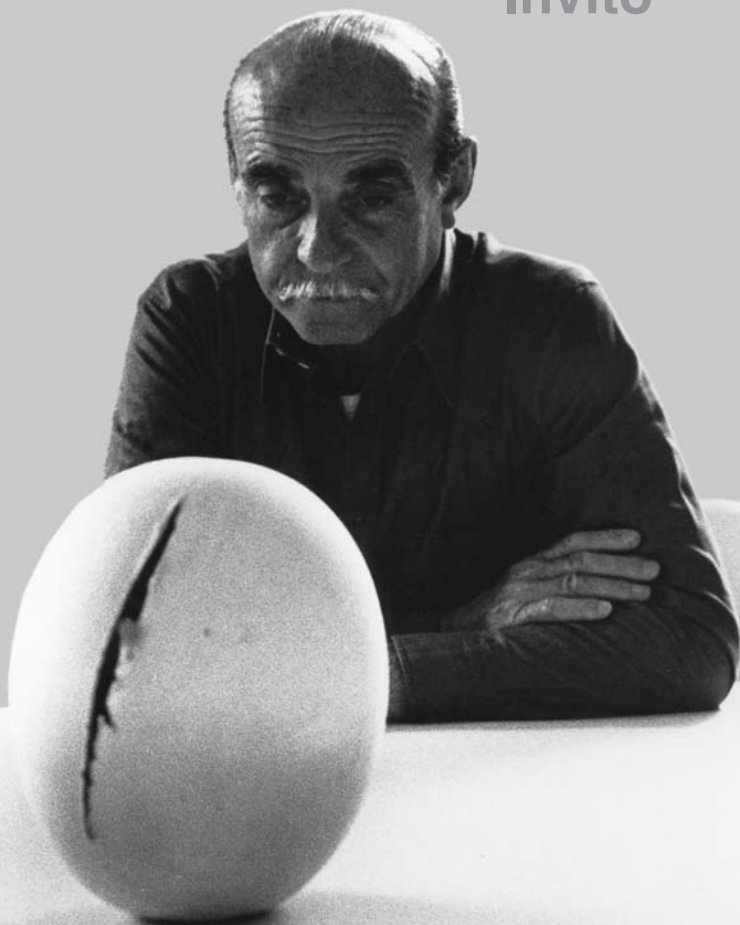

BPU <> Fondazione
Banche Popolari Unite
per Varese onlus

AD

Carbion Europa

RODA
interior garden design

il festival del racconto

PREMIO CHIARA 2006

Invito

Foto di GianBarbieri, *Lucio Fontana a Comabbio*, 1967
Disegno di Lucio Fontana, *Ritratto di Riccardo Crippa*, 1940

AMICI DI PIERO CHIARA

Viale Belforte 45 - 21100 Varese
Tel. 0332 335525 - Fax 0332 335501

www.premiochiara.it - www.ilfestivaldelracconto.it
amicichiara@premiochiara.it

Nell'atelier di Lucio Fontana
disegni e opere